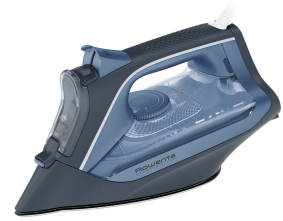

Rowenta DW4308 Plancha a vapor Suela Microsteam 300 Láser 2500 W Azul, Blanco

Marca : Rowenta

Código del producto: DW4308D1

Nombre del producto : DW4308

Express Steam Vapor Extra 150 g/min, 2500 W, Microsteam 300 Láser, 0.25 L
Rowenta DW4308. Tipo: Plancha a vapor, Material de la suela/recubrimiento: Suela Microsteam 300 Láser, Longitud del cable: 2 m. Potencia de la plancha: 2500 W. Ancho: 120 mm, Profundidad: 300 mm, Altura: 146 mm

Características		Características	
Tipo *	Plancha a vapor	Diseñado para viaje	✗
Material de la suela/recubrimiento *	Suela Microsteam 300 Láser	Modo de ahorro de energía	✓
Apagado automático *	✗	Punta de precisión	✓
Color del producto *	Azul, Blanco	Tamaño de la entrada de agua	Extragrande
Función de refuerzo de vapor *	✓	Mango ergonómico	✓
Vapor continuo *	✓	País de origen	China
Vapor continuo *	40 g/min	Ergonomía	
Salida de vapor continua	Lado, Punta	Rebobinado automático del cable	✗
Sistema antical automático *	✓	Diseño de plancha ergonómico	✓
Capacidad de reservorio de agua *	0,25 L	Indicación	
Depósito de agua	Integrado	Indicador de cal	✗
Recipiente antical	✗	Control de energía	
Modo ECO	✓	Potencia de la plancha *	2500 W
Base de apoyo estable	✓	Detalles técnicos	
Función anti goteo *	✓	Suela resistente a los arañazos	5
Vapor variable *	✓	Peso y dimensiones	
Sistema anti escala	✓	Ancho	120 mm
Función de vapor vertical *	✓	Profundidad	300 mm
Función espray *	✓	Altura	146 mm
Longitud del cable *	2 m	Peso	1,57 kg
Aumenta el rendimiento de vapor *	150 g/min	Ancho del paquete	137 mm
Calentamiento rápido	✓	Profundidad del paquete	305 mm
Sin cables	✗	Altura del paquete	173 mm
		Peso del paquete	1,74 kg